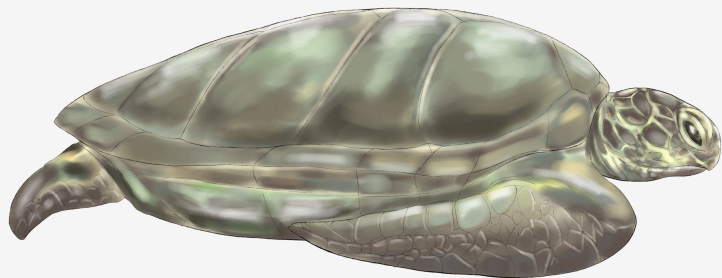

SEPTEMBER

- **1 September** Hari Pantai Sedunia
  Hari Primata Sedunia
- **3 September** Hari Anggrek Sedunia
- **5 September** Hari Hutan Hujan Amazon
  Hari Kesadaran Internasional
  pada Burung Bangkai
- **7 September** Hari Udara Bersih untuk
  Langit Biru Sedunia
- **9 September** Hari Ōsanshōuo /
  Salamander Raksasa (Jepang)
- **11 September** Hari Kesadaran Internasional
  pada Iguana
- **12 September** Hari Lumba-lumba Sedunia
- **16 September** Hari Apresiasi Cerek Sedunia
  Hari Kubung Sedunia
  Hari Perlindungan Lapisan
  Ozon Sedunia
- **17 September** Hari Pari Manta Sedunia
- **18 September** Hari Pemantauan Air Sedunia
- **19 September** Hari Panda Merah Sedunia
- **20 September** Hari Bersih-bersih Sedunia
- **21 September** Hari Emisi Nol Sedunia
- **22 September** Hari Badak Sedunia
- **23 September** Hari Maritim Nasional (Indonesia)
- **24 September** Hari Gorila Sedunia
- **25 September** Hari Kelinci Sedunia
- **26 September** Hari Cerpelai Kaki-hitam Sedunia
  Hari Kasuari Sedunia
  Hari Kesehatan Lingkungan Sedunia
- **27 September** Hari Sungai Sedunia
- **29 September** Hari Kesadaran Internasional pada
  Kehilangan dan Pemborosan Pangan

Minggu	Senin	Selasa	Rabu	Kamis	Jumat	Sabtu
		1	2	3	4	5
6	7	8	9	10	11	12
13	14	15	16	17	18	19
20	21	22	23	24	25	26
27	28	29	30